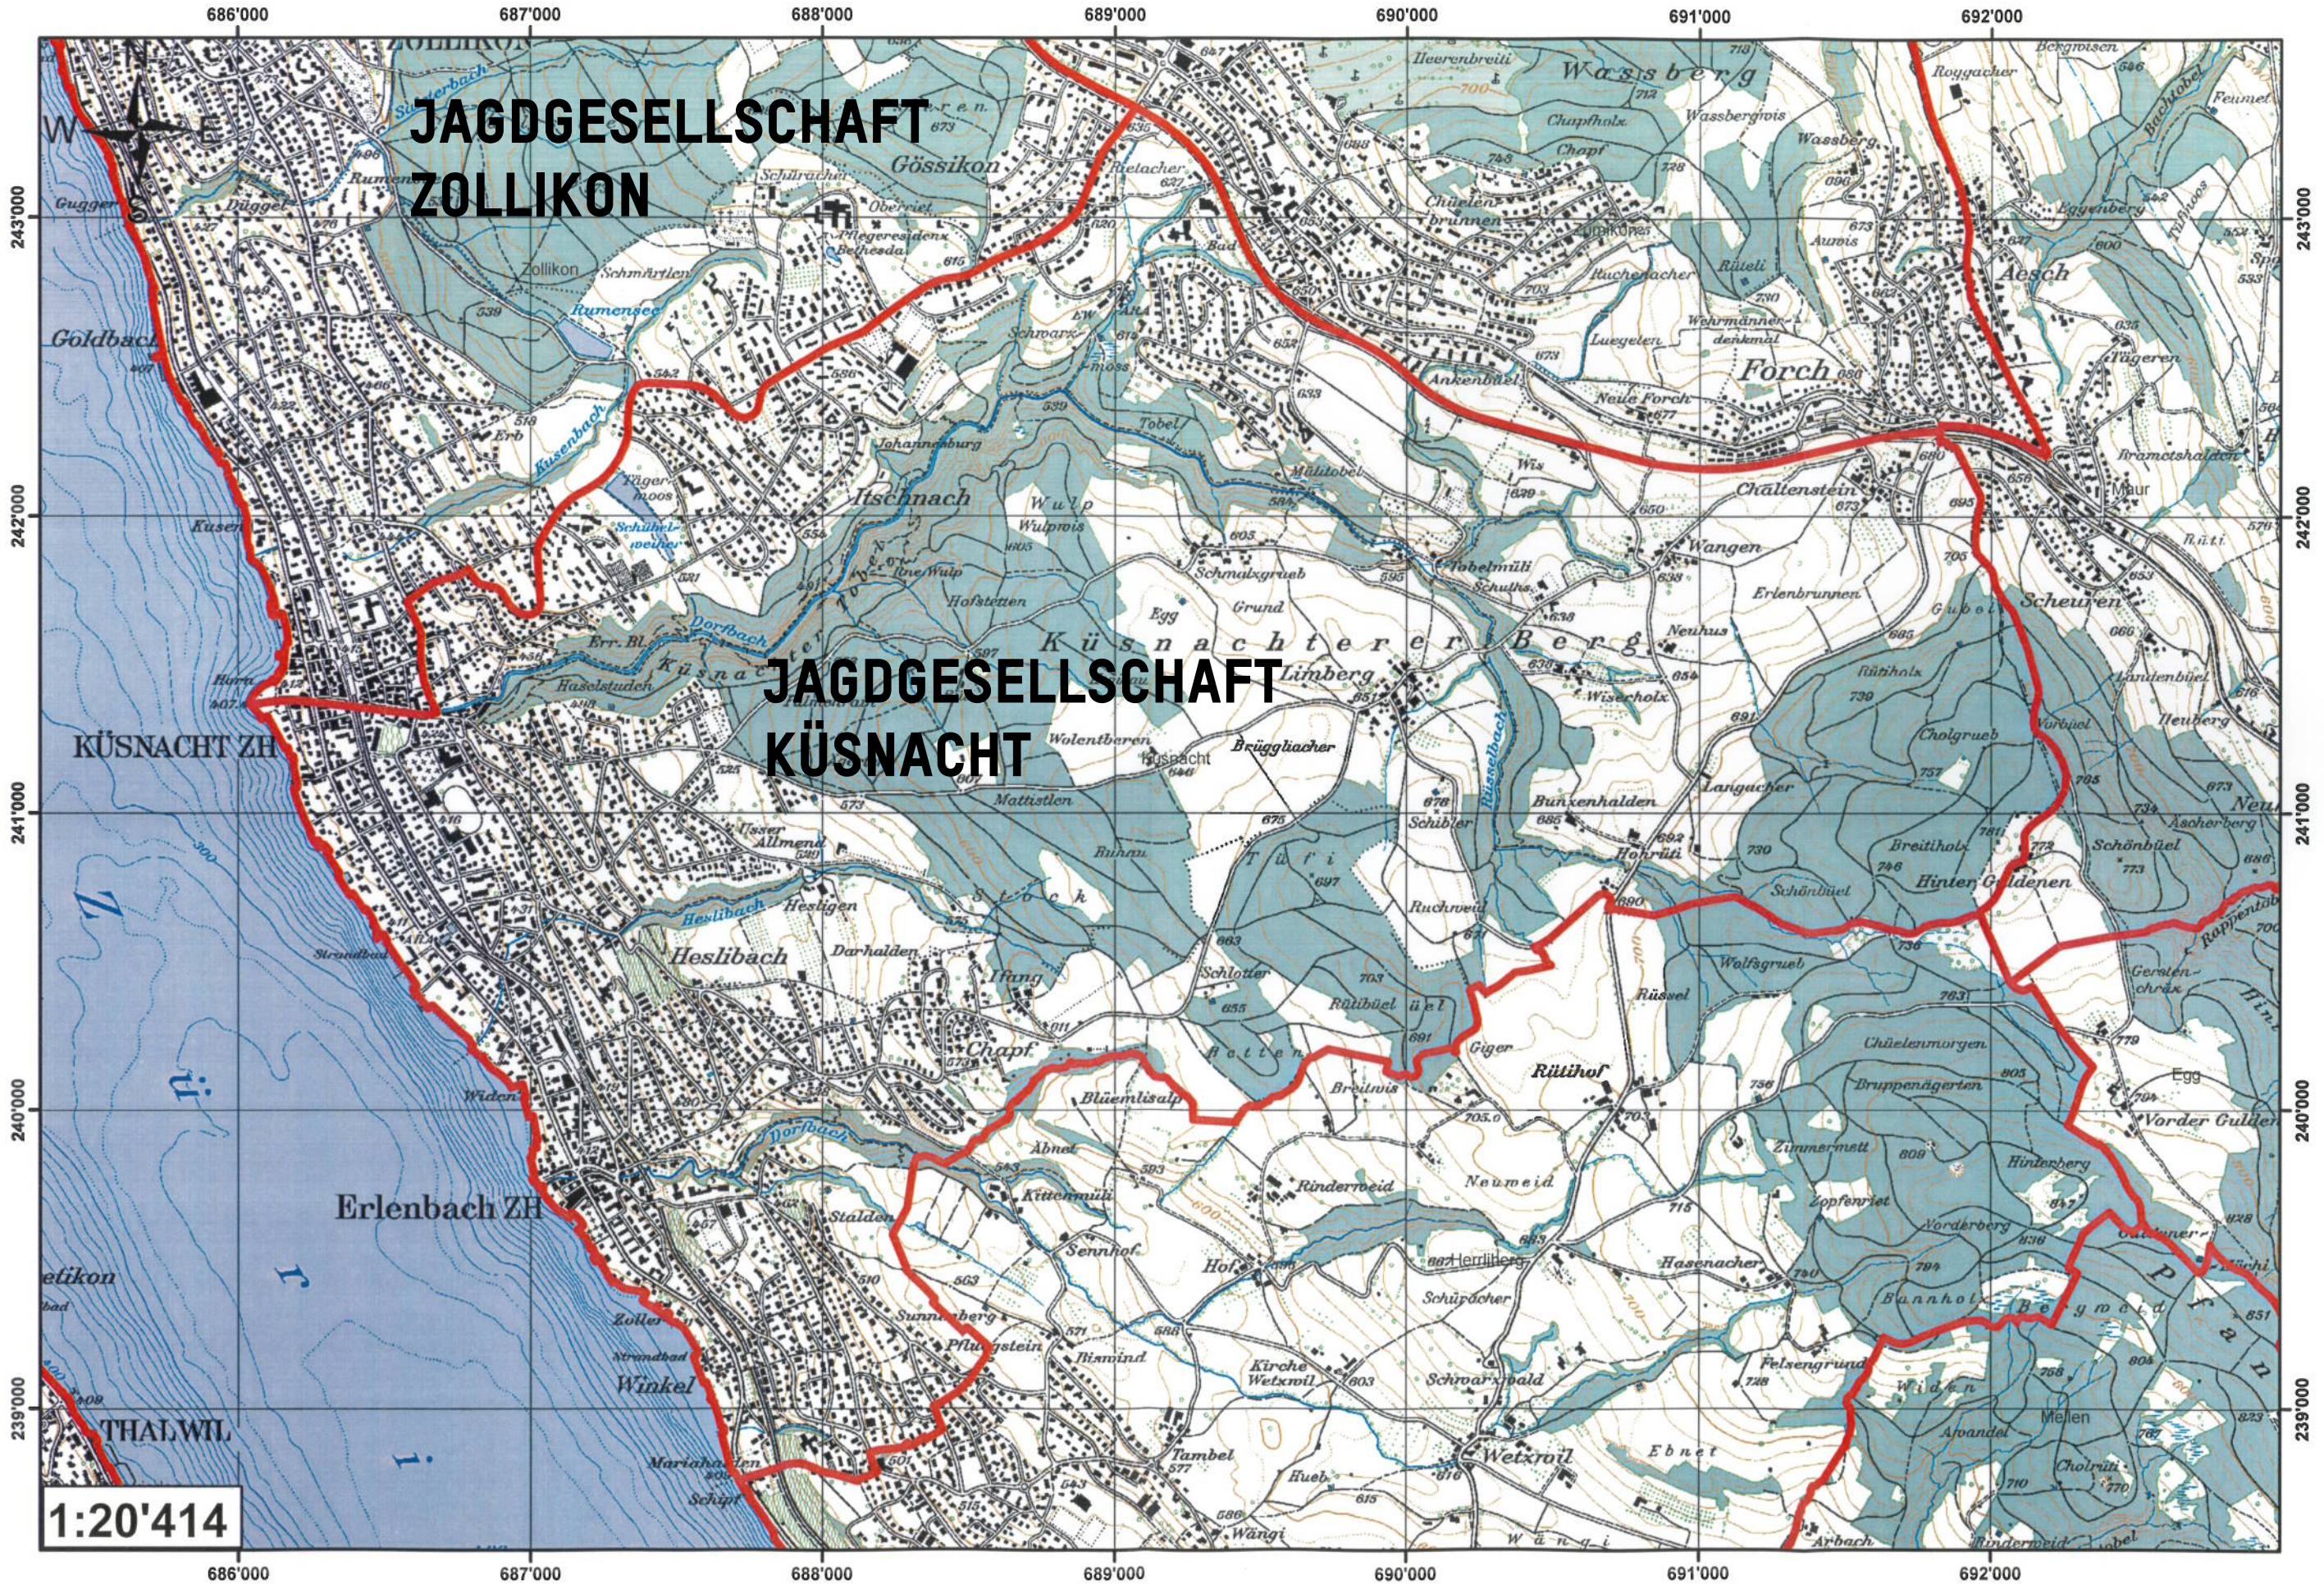

Jagdrevier Küsnacht (64)

**JAGDGESELLSCHAFT
ZOLLIKON**

**JAGDGESELLSCHAFT
KÜSNACHT**

KÜSNACHT ZH

Erlenbach ZH

1:20'414