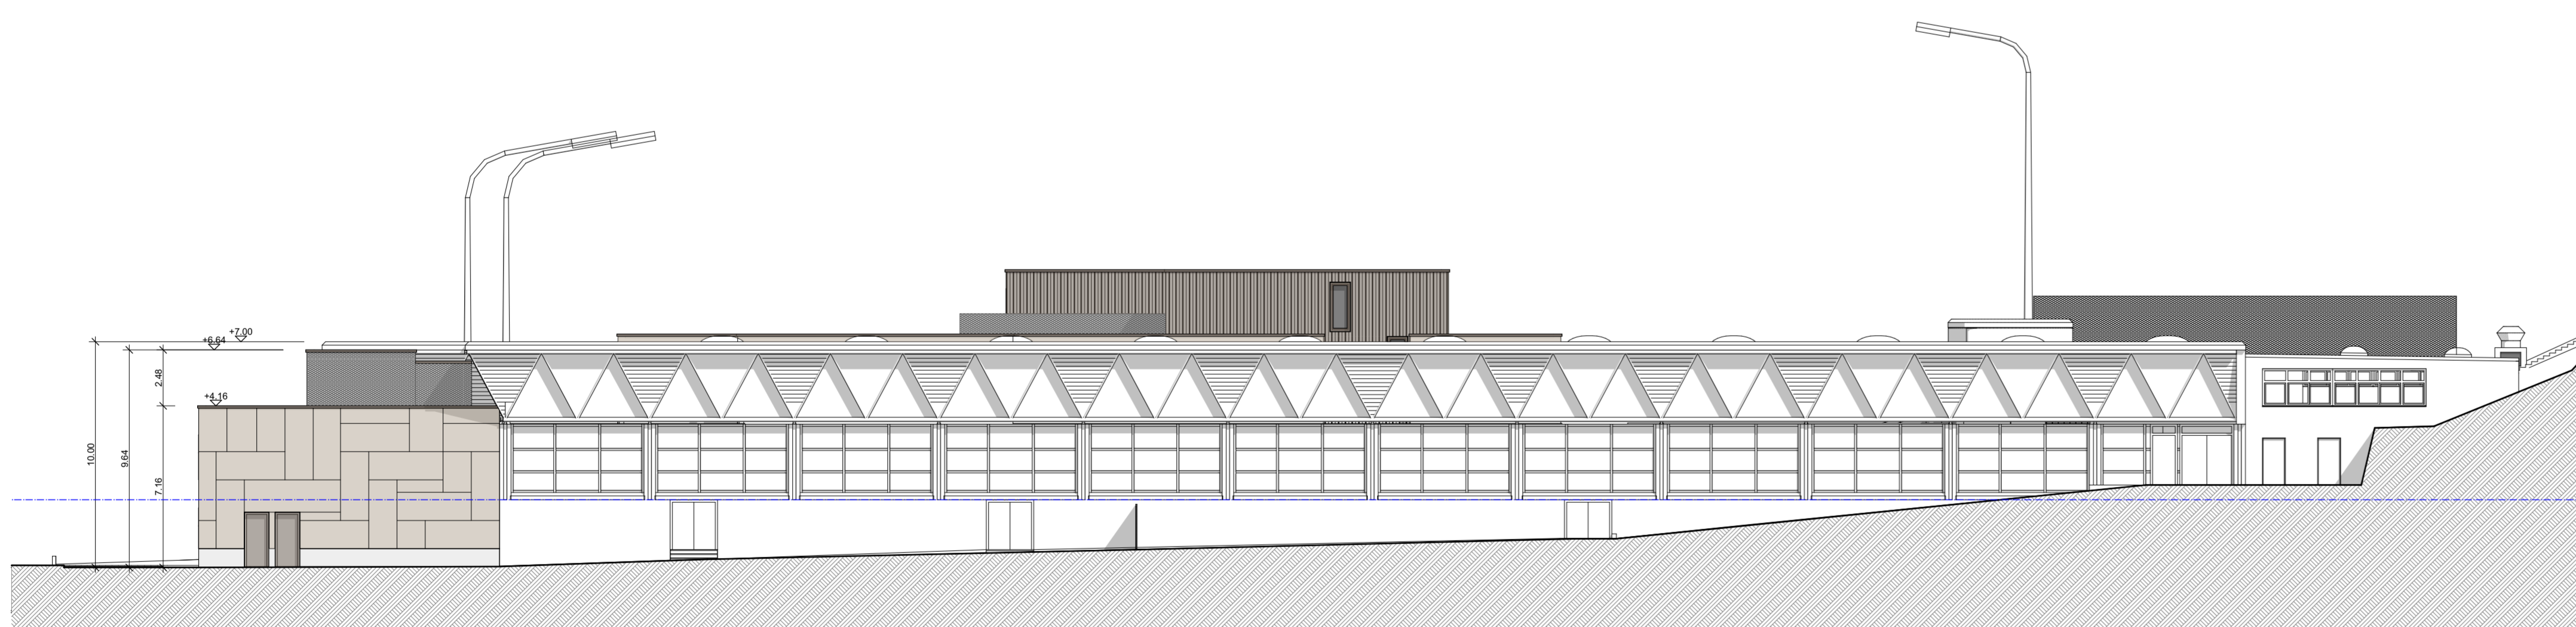

±0.00 = #m ü.M. M.ü.M.

**Legende:**

- Bestehend
- Neu
- Abbruch

Ort / Datum: Küssnacht,

Die Bauherrschaft:  
Der Grundeigentümer: \_\_\_\_\_

Die Bauherrschaft:  
Der Grundeigentümer: \_\_\_\_\_

Der Projektverfasser:  
Steingger Baurealisation GmbH, Firststrasse 3, 8835 Feusisberg

Westfassade Trakt A

Ostfassade Trakt A

Südfassade

Ostfassade Halle

Westfassade Halle