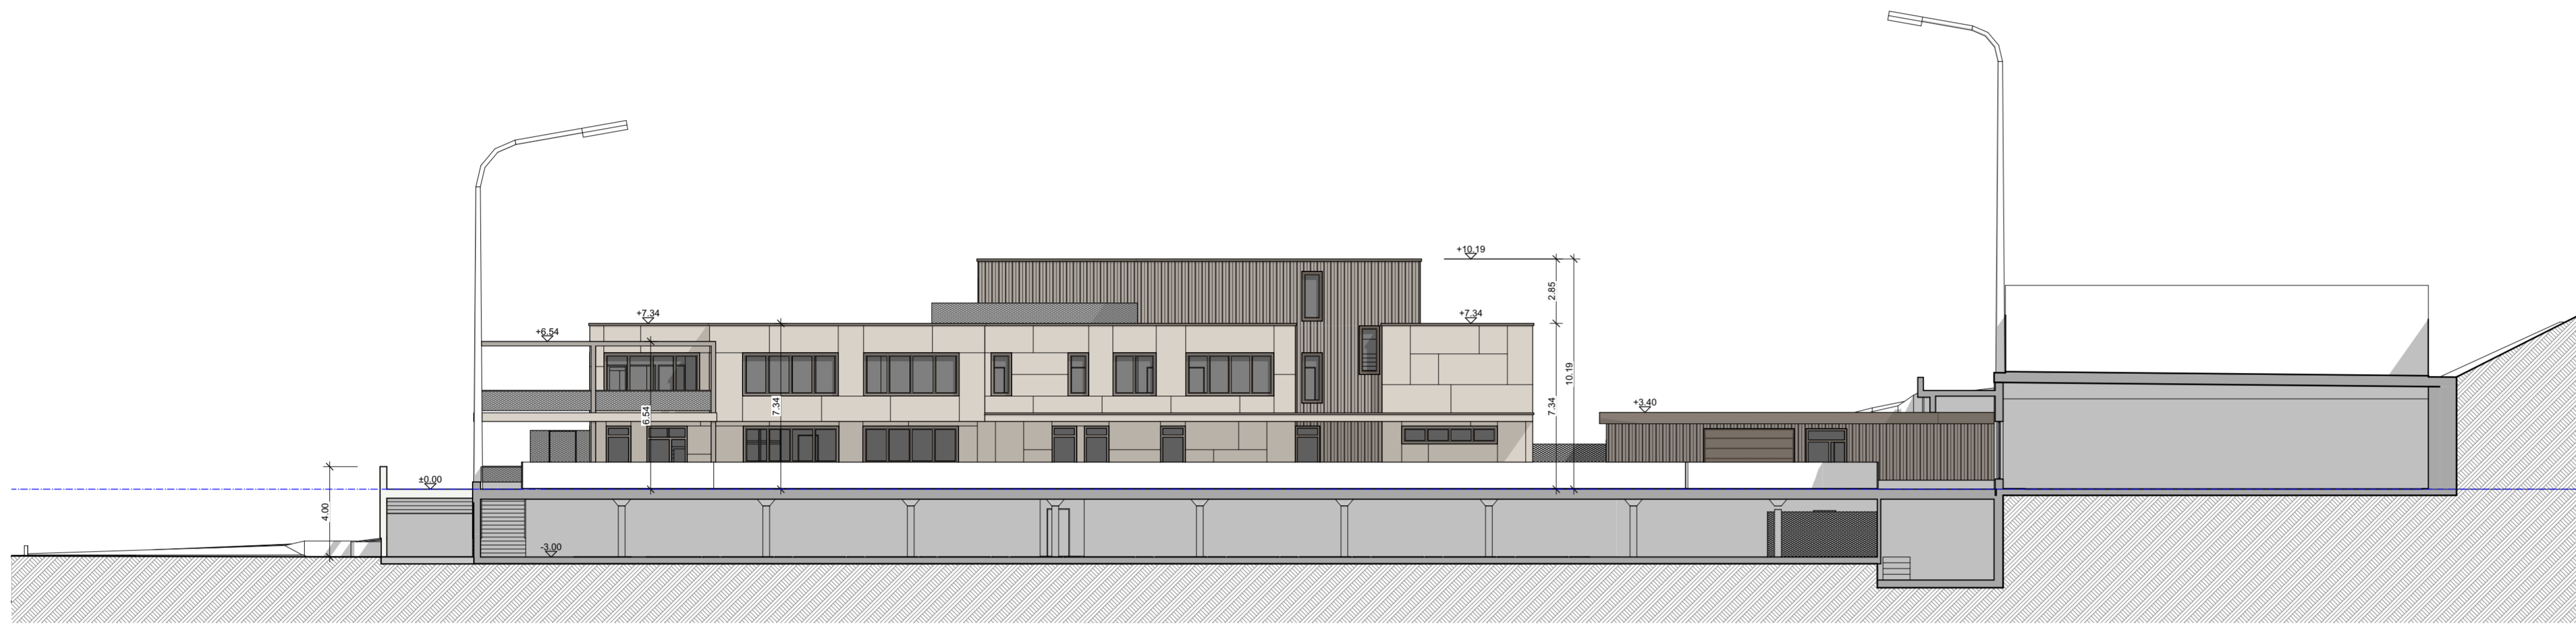

±0.00 = #m ü.M. M.ü.M.

**Legende:**

- Bestehend
- Neu
- Abbruch

Ort / Datum: Küssnacht,

Die Bauherrschaft:  
Der Grundeigentümer: \_\_\_\_\_

Die Bauherrschaft:  
Der Grundeigentümer: \_\_\_\_\_

Der Projektverfasser:  
Steingger Baurealisation GmbH, Firststrasse 3, 8835 Feusisberg

Westfassade Trakt A

Ostfassade Trakt A

Südfassade

Ostfassade Halle

Westfassade Halle