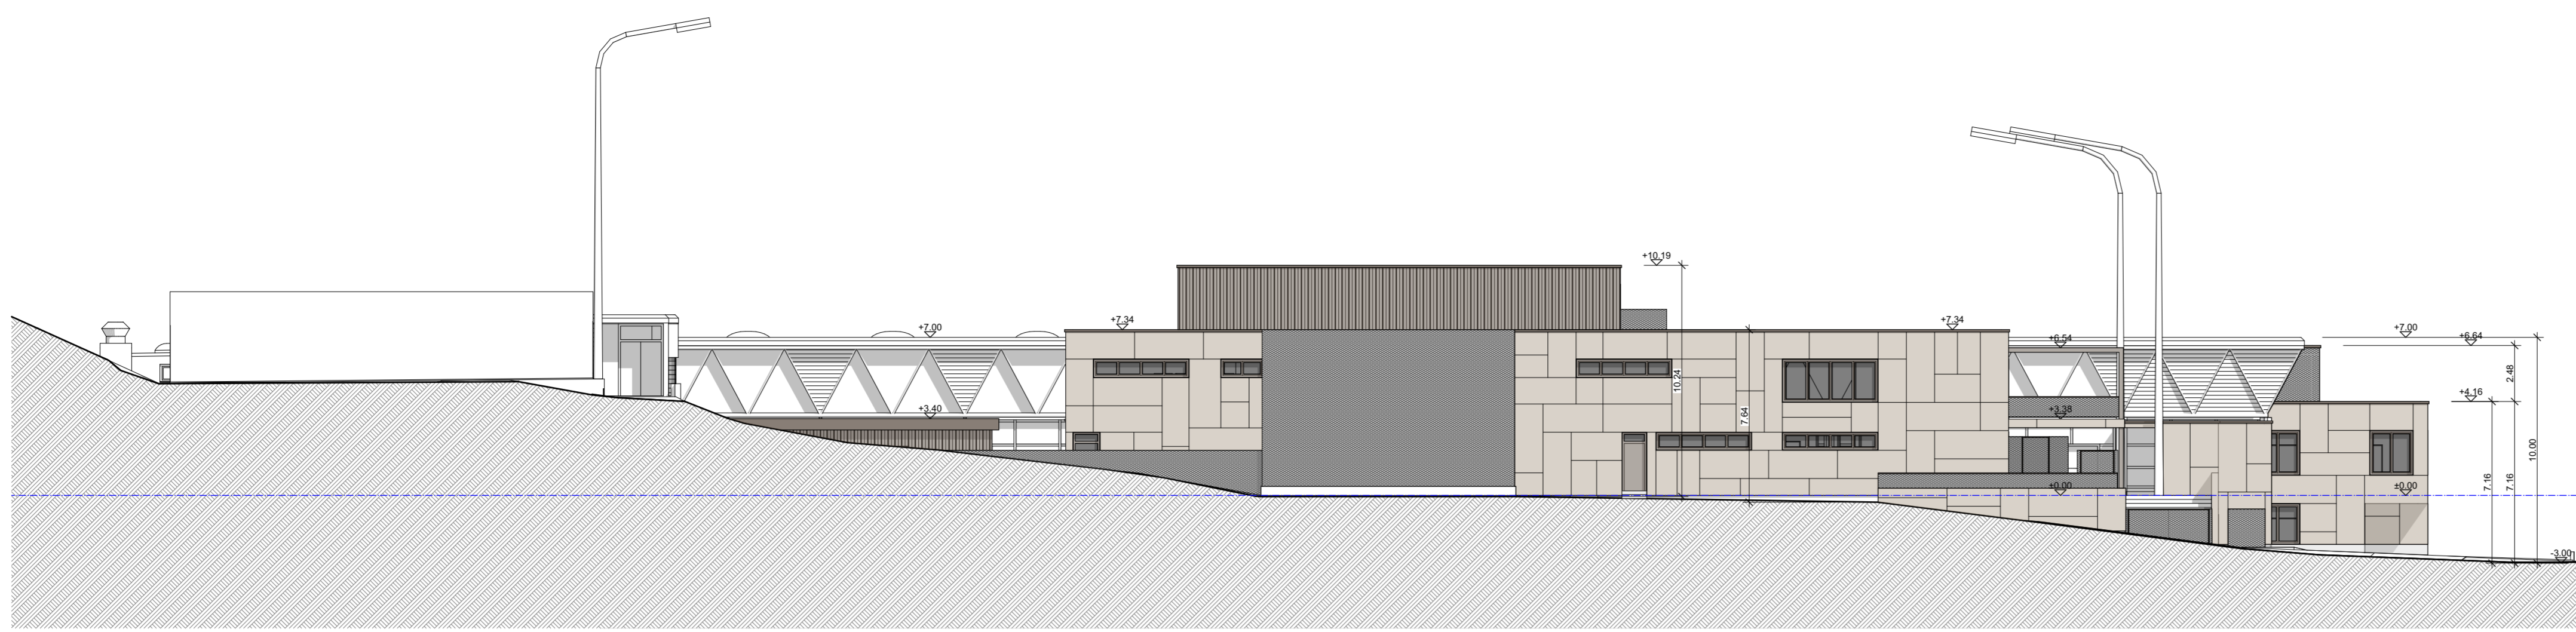

±0.00 = #m ü.M. M.ü.M.

**Legende:**

- Bestehend
- Neu
- Abbruch

Ort / Datum: Küssnacht,

Die Bauherrschaft:  
Der Grundeigentümer: \_\_\_\_\_

Die Bauherrschaft:  
Der Grundeigentümer: \_\_\_\_\_

Der Projektverfasser:  
Steingger Baurealisation GmbH, Firststrasse 3, 8835 Feusisberg

Westfassade Trakt A

Ostfassade Trakt A

Südfassade

Ostfassade Halle

Westfassade Halle