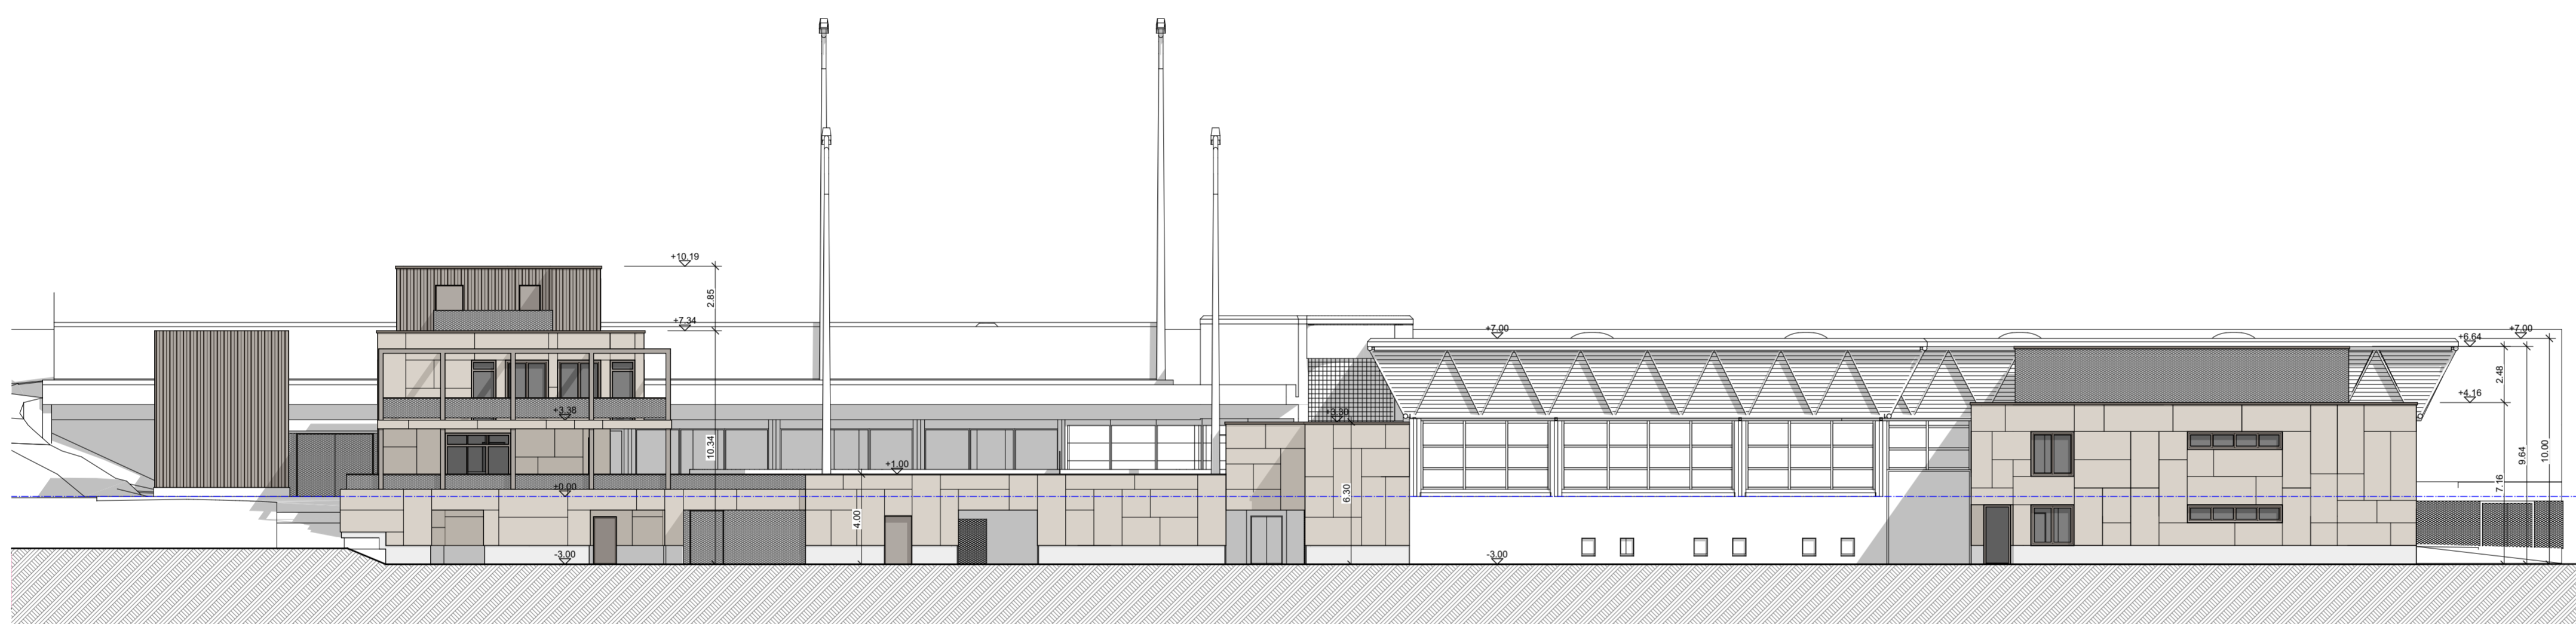

±0.00 = #m ü.M. M.ü.M.

**Legende:**

- Bestehend
- Neu
- Abbruch

Ort / Datum: Küssnacht,

Die Bauherrschaft:  
Der Grundeigentümer: \_\_\_\_\_

Die Bauherrschaft:  
Der Grundeigentümer: \_\_\_\_\_

Der Projektverfasser:  
Steingger Baurealisation GmbH, Firststrasse 3, 8835 Feusisberg

Westfassade Trakt A

Ostfassade Trakt A

Südfassade

Ostfassade Halle

Westfassade Halle