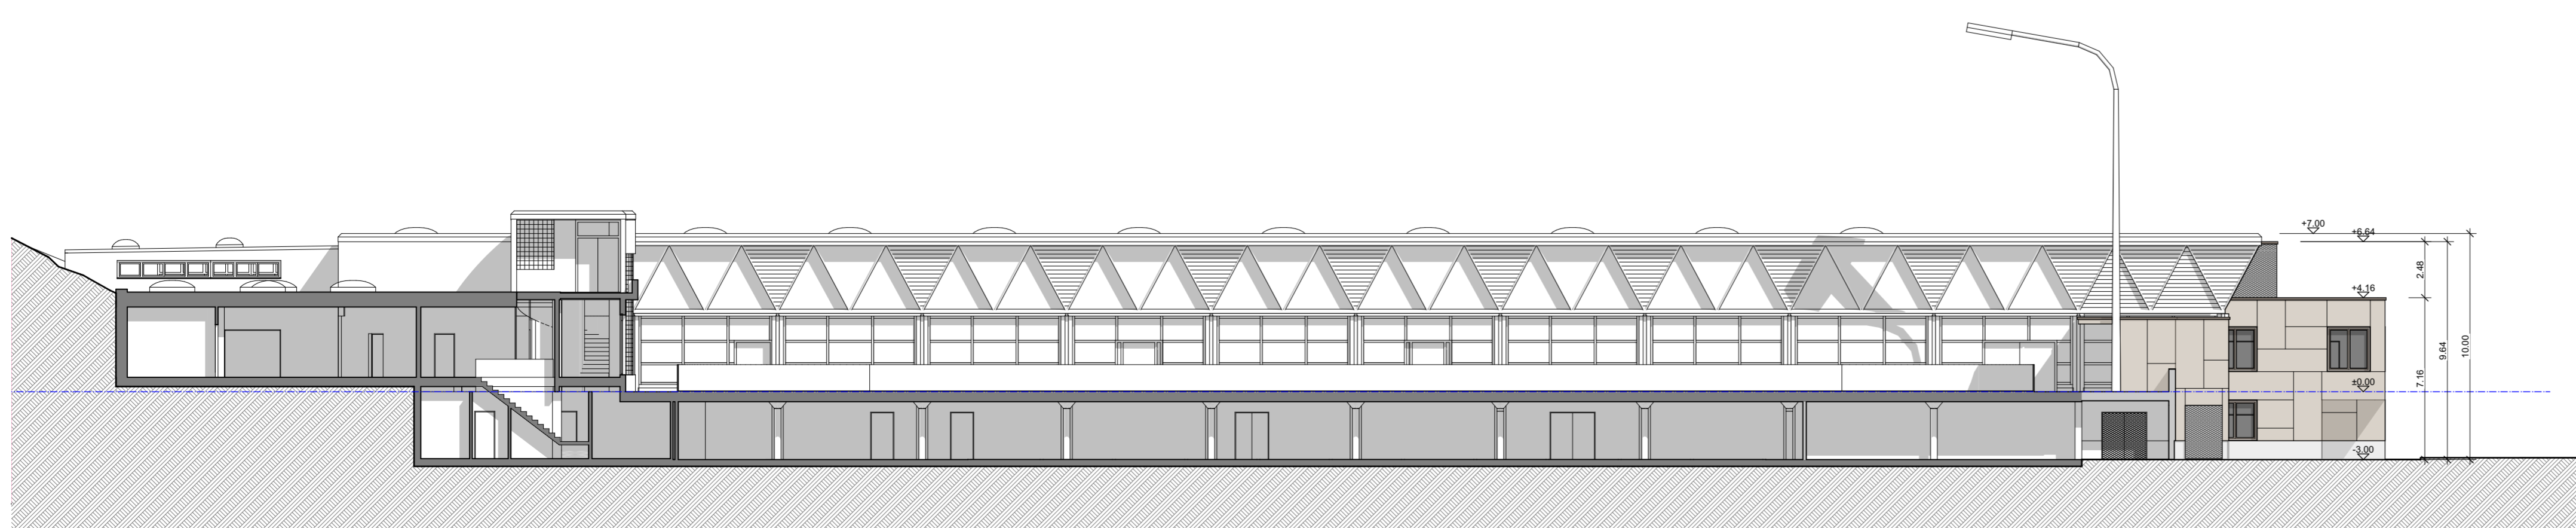

±0.00 = #m ü.M. M.ü.M.

**Legende:**

- Bestehend
- Neu
- Abbruch

Ort / Datum: Küssnacht,

Die Bauherrschaft:  
Der Grundeigentümer: \_\_\_\_\_

Die Bauherrschaft:  
Der Grundeigentümer: \_\_\_\_\_

Der Projektverfasser:  
Steingger Baurealisation GmbH, Firststrasse 3, 8835 Feusisberg

Westfassade Trakt A

Ostfassade Trakt A

Südfassade

Ostfassade Halle

Westfassade Halle