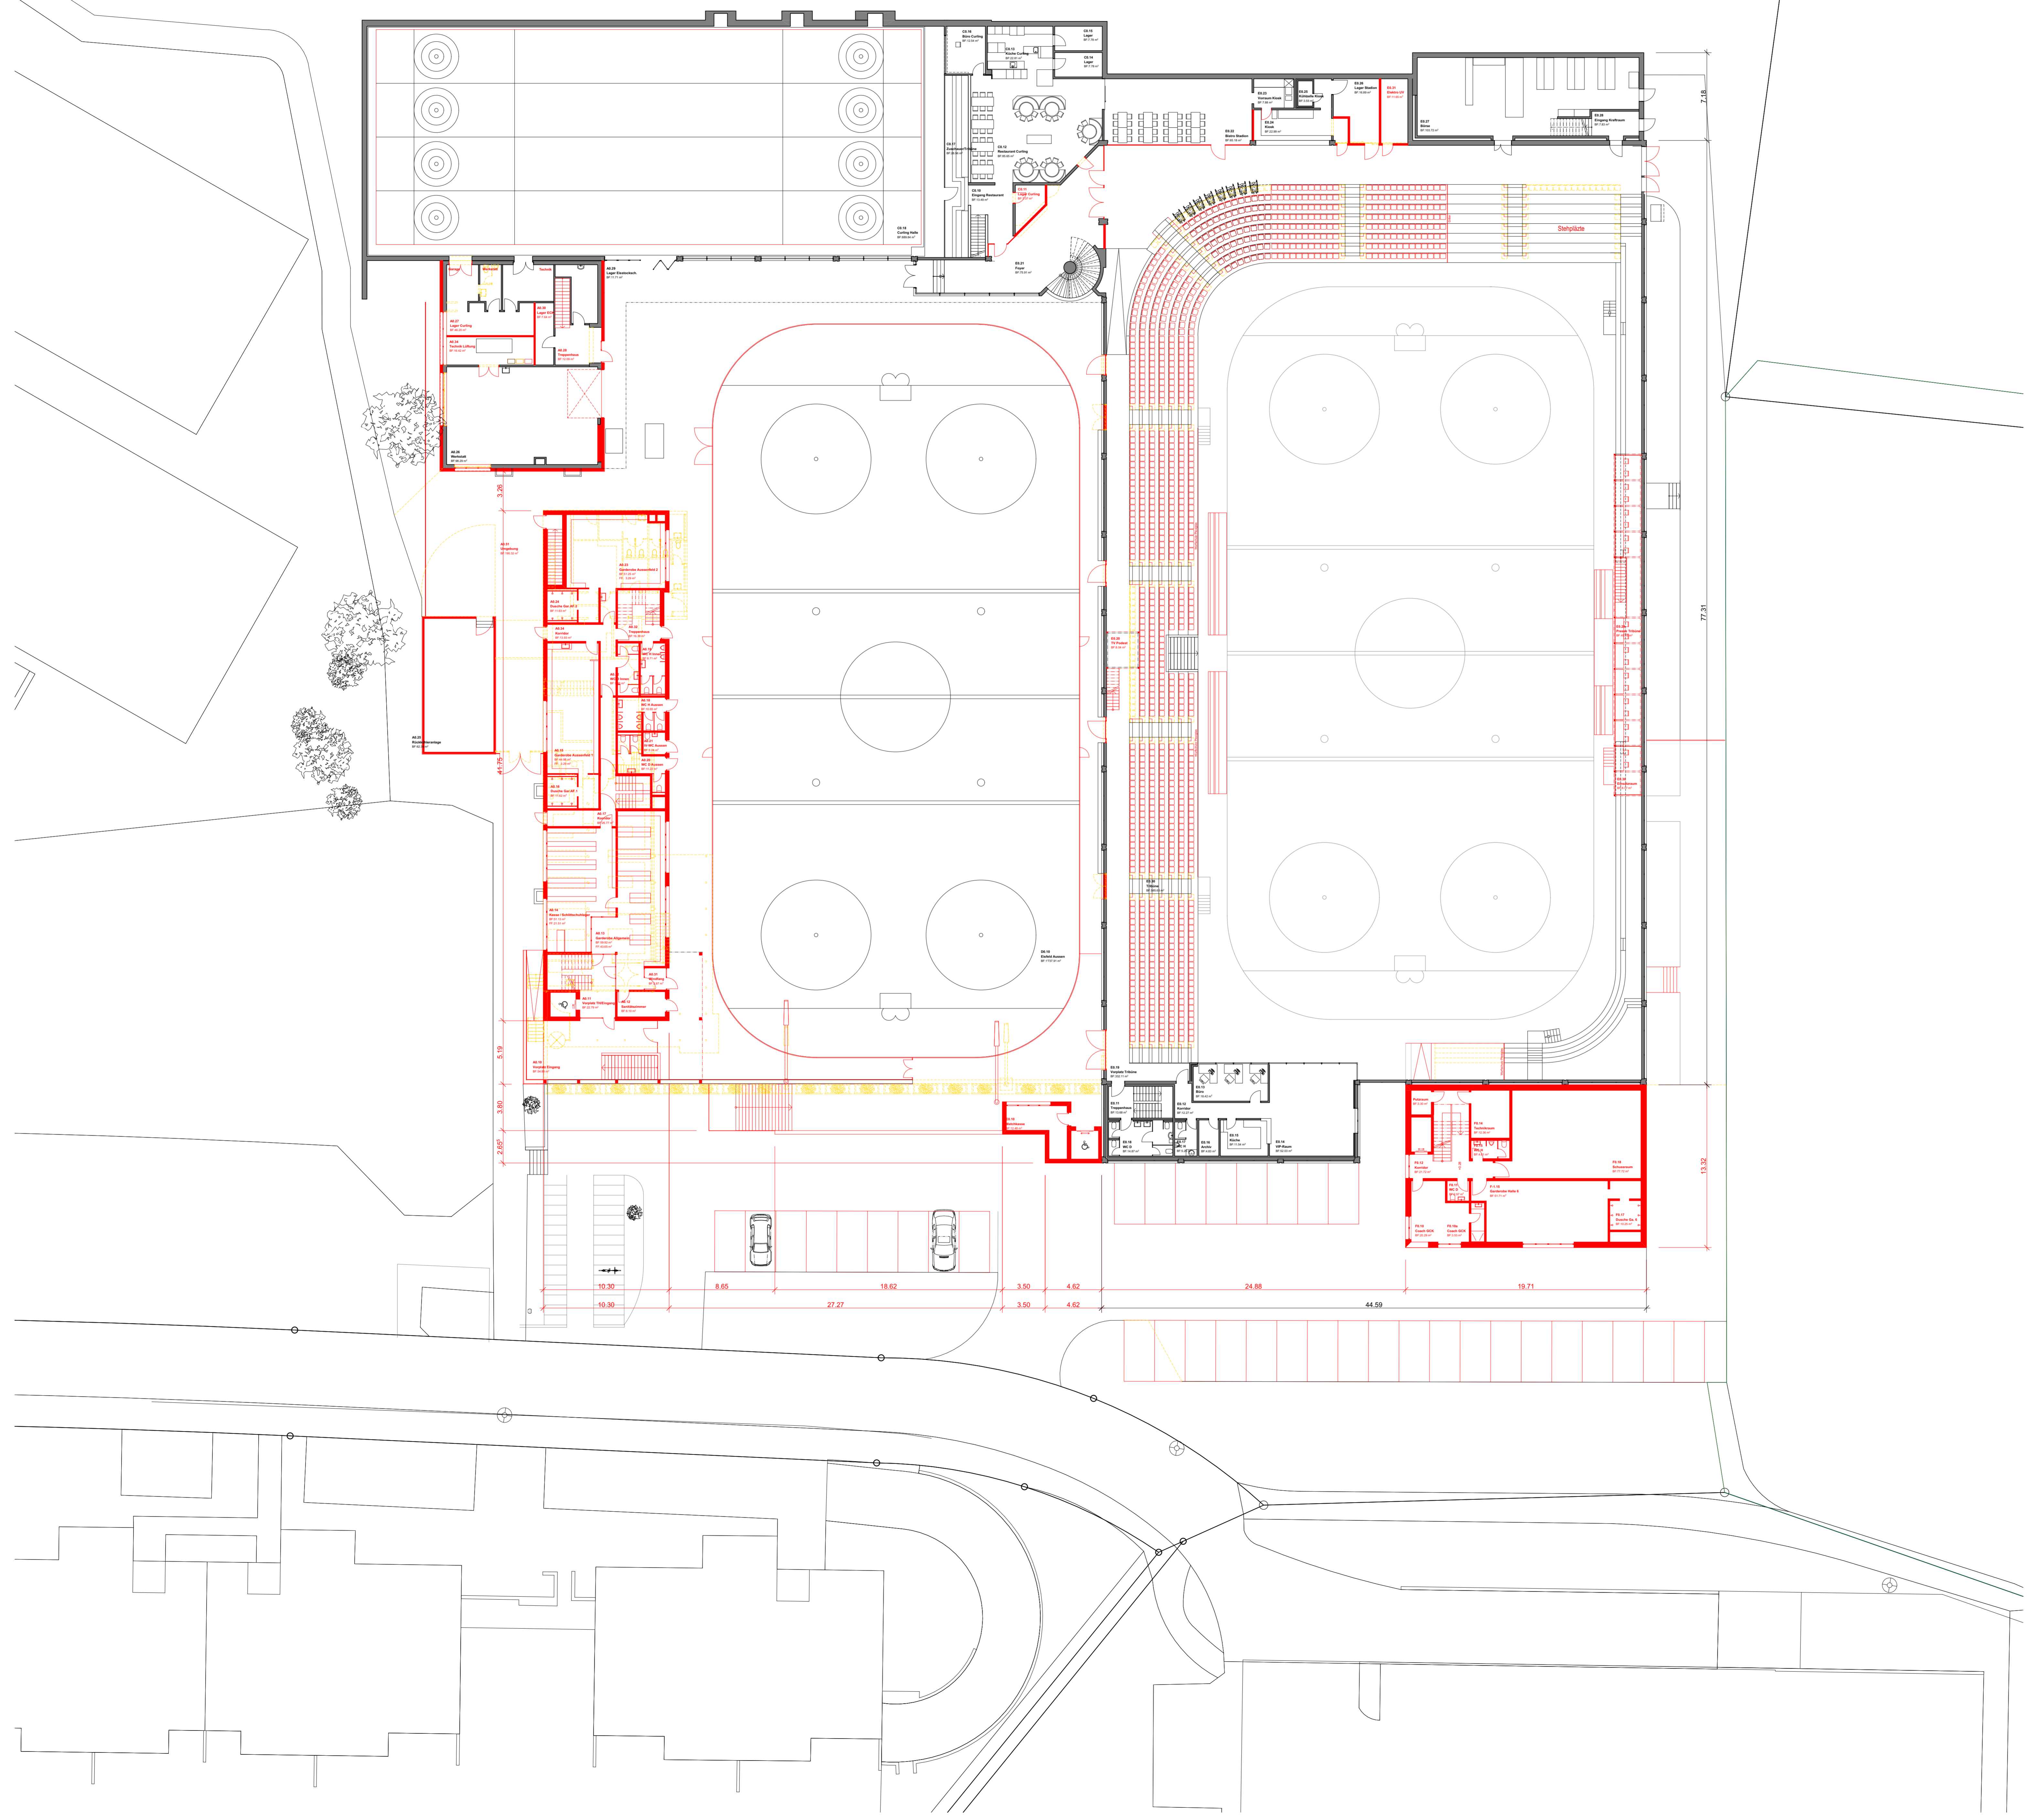

±0.00 = #m ü.M. M.ü.M.

Legende:

- Bestehend
- Neu
- Abbruch

Ort / Datum: Küsnacht,

Die Bauherrschaft:
Der Grundeigentümer:

Die Bauherrschaft:
Der Grundeigentümer:

Der Projektverfasser:
Steinegger Baurealisation GmbH, Firststrasse 3, 8835 Feusisberg

±0.00 = #m ü.M. M.ü.M.

- Legende:**
- Bestehend
 - Neu
 - Abbruch

Ort / Datum: Küssnacht,

Die Bauherrschaft:
Der Grundeigentümer:

Die Bauherrschaft:
Der Grundeigentümer:

Der Projektverfasser:
Steinegger Baurealisation GmbH, Firtstrasse 3, 8835 Feusisberg