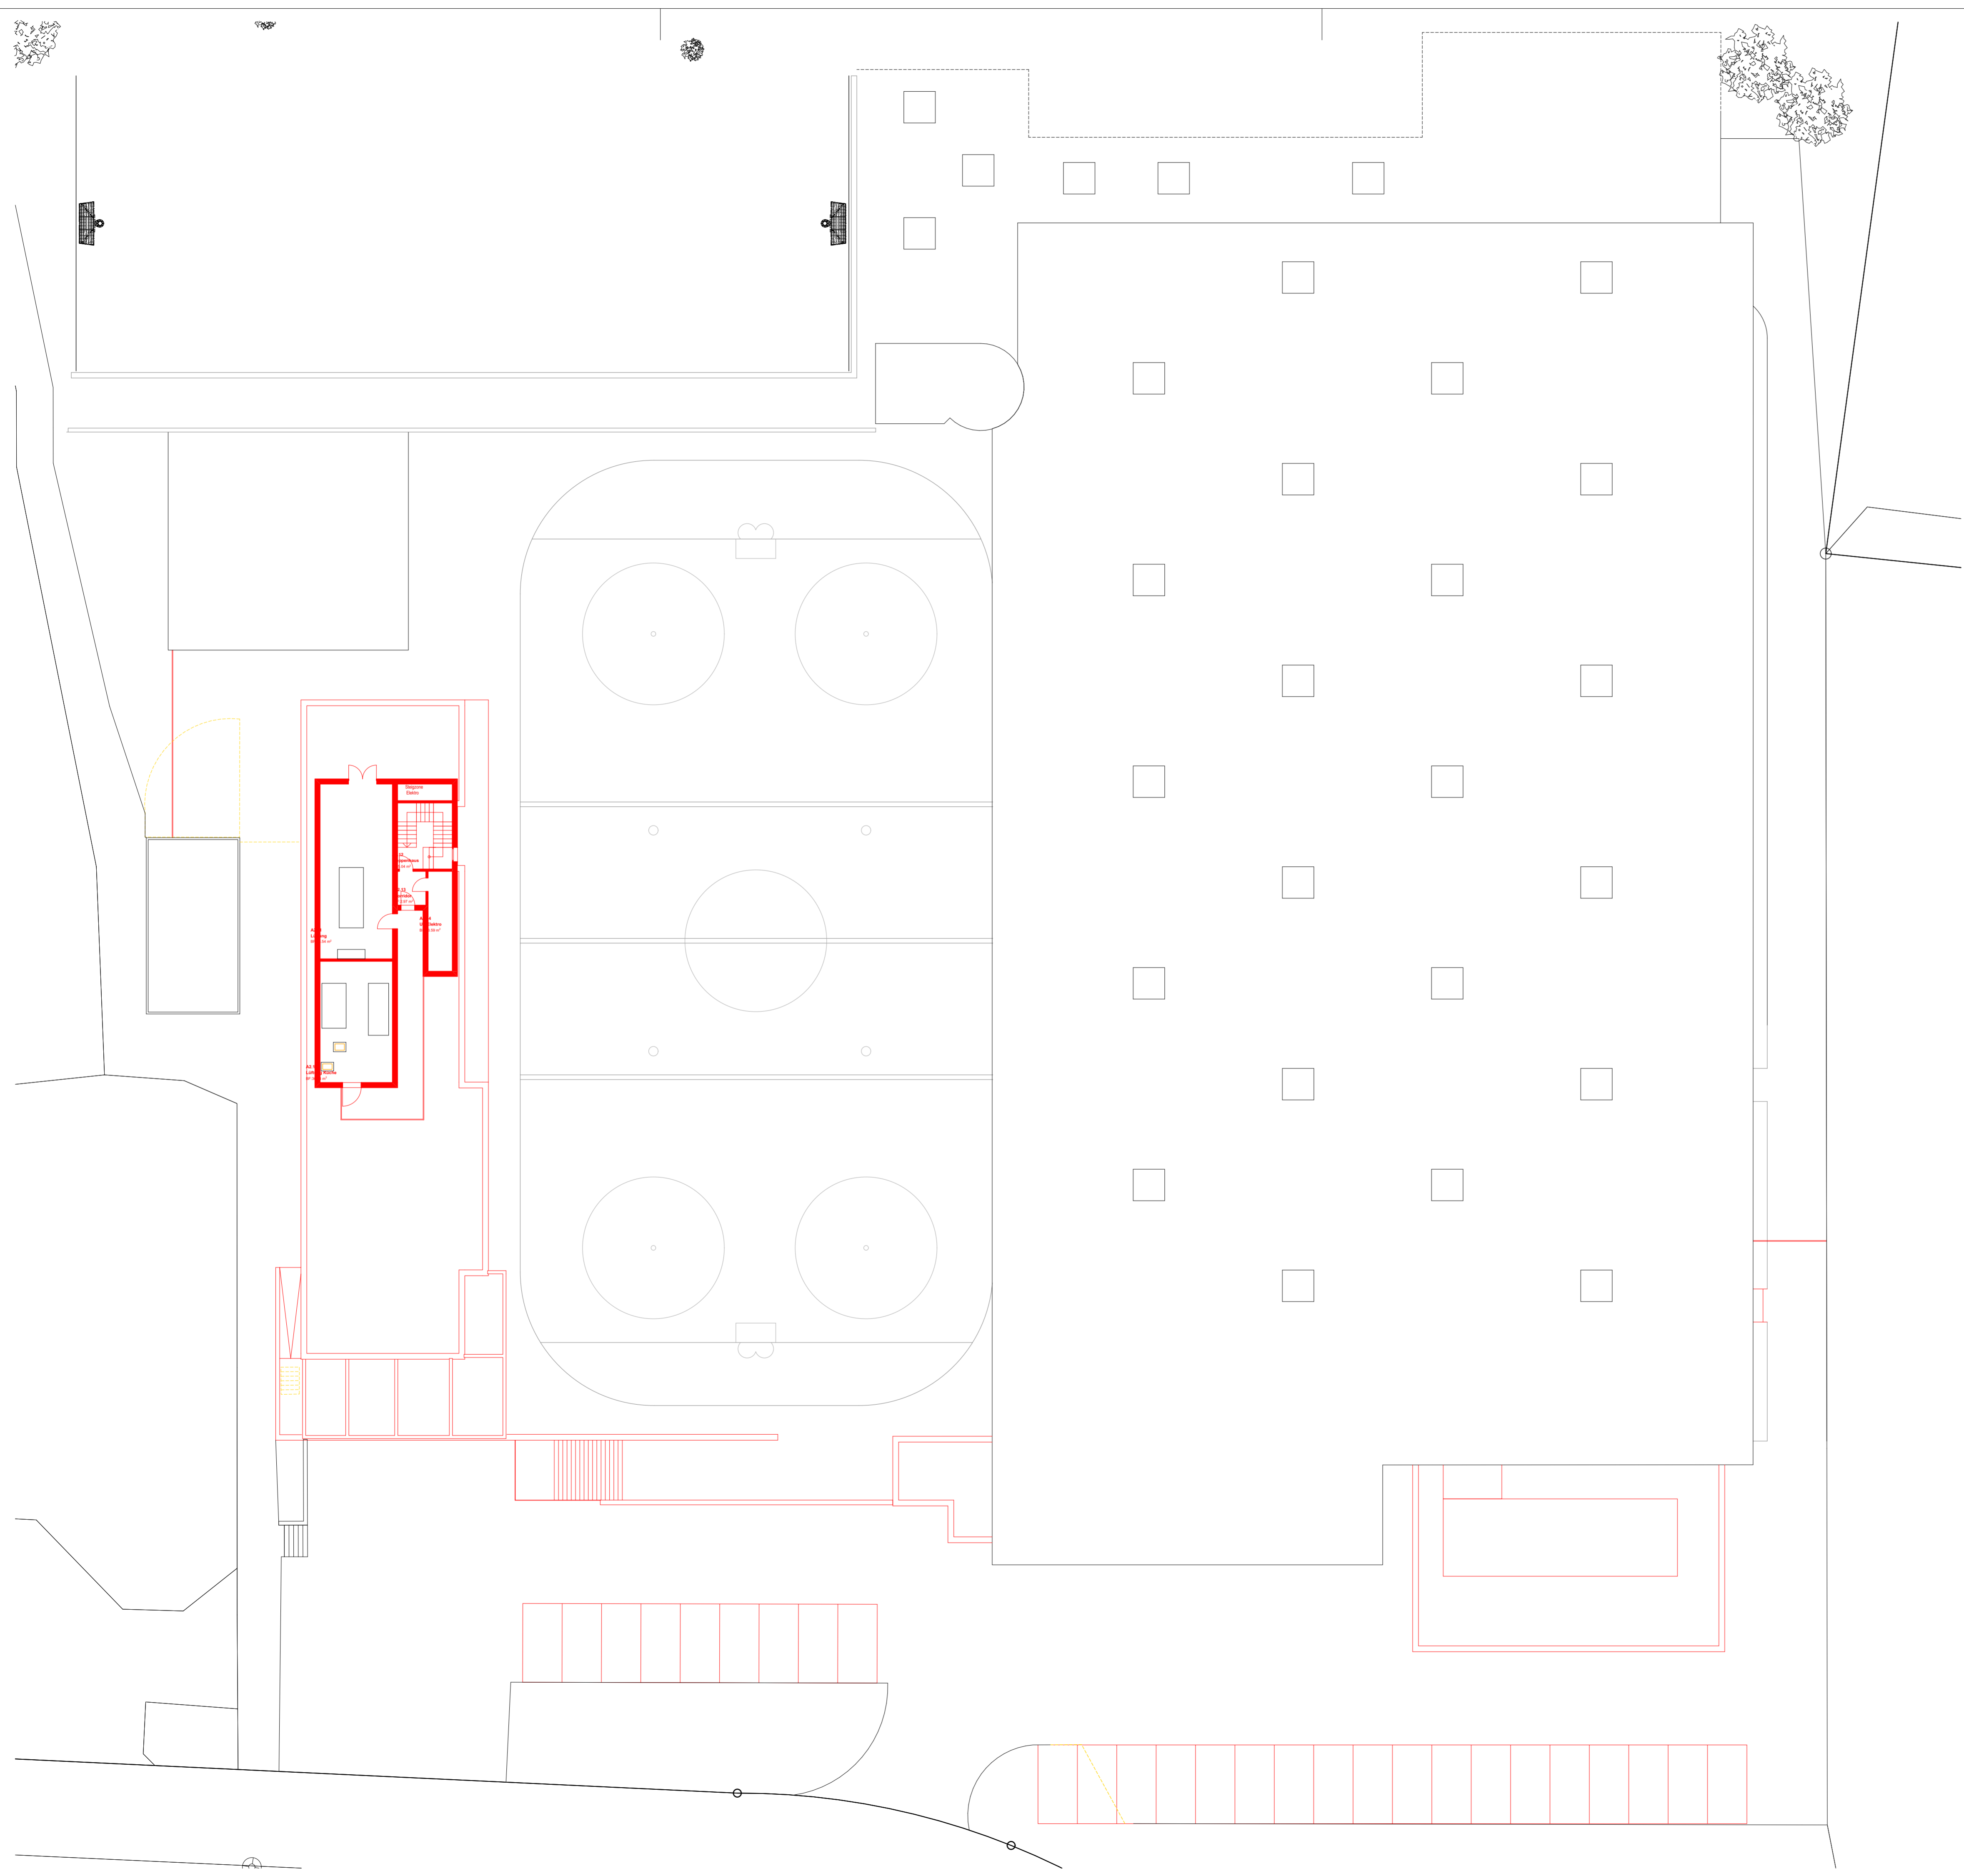

±0.00 = #m ü.M. M.ü.M.

1. **Legende:**
2. Bestehend
   - Neu
   - Abbruch

Ort / Datum: Küsnacht,

Die Bauherrschaft:
Der Grundeigentümer: .....

Die Bauherrschaft:
Der Grundeigentümer: .....

Der Projektverfasser: Steingger Baurealisation GmbH, Firststrasse 3, 8835 Feusisberg