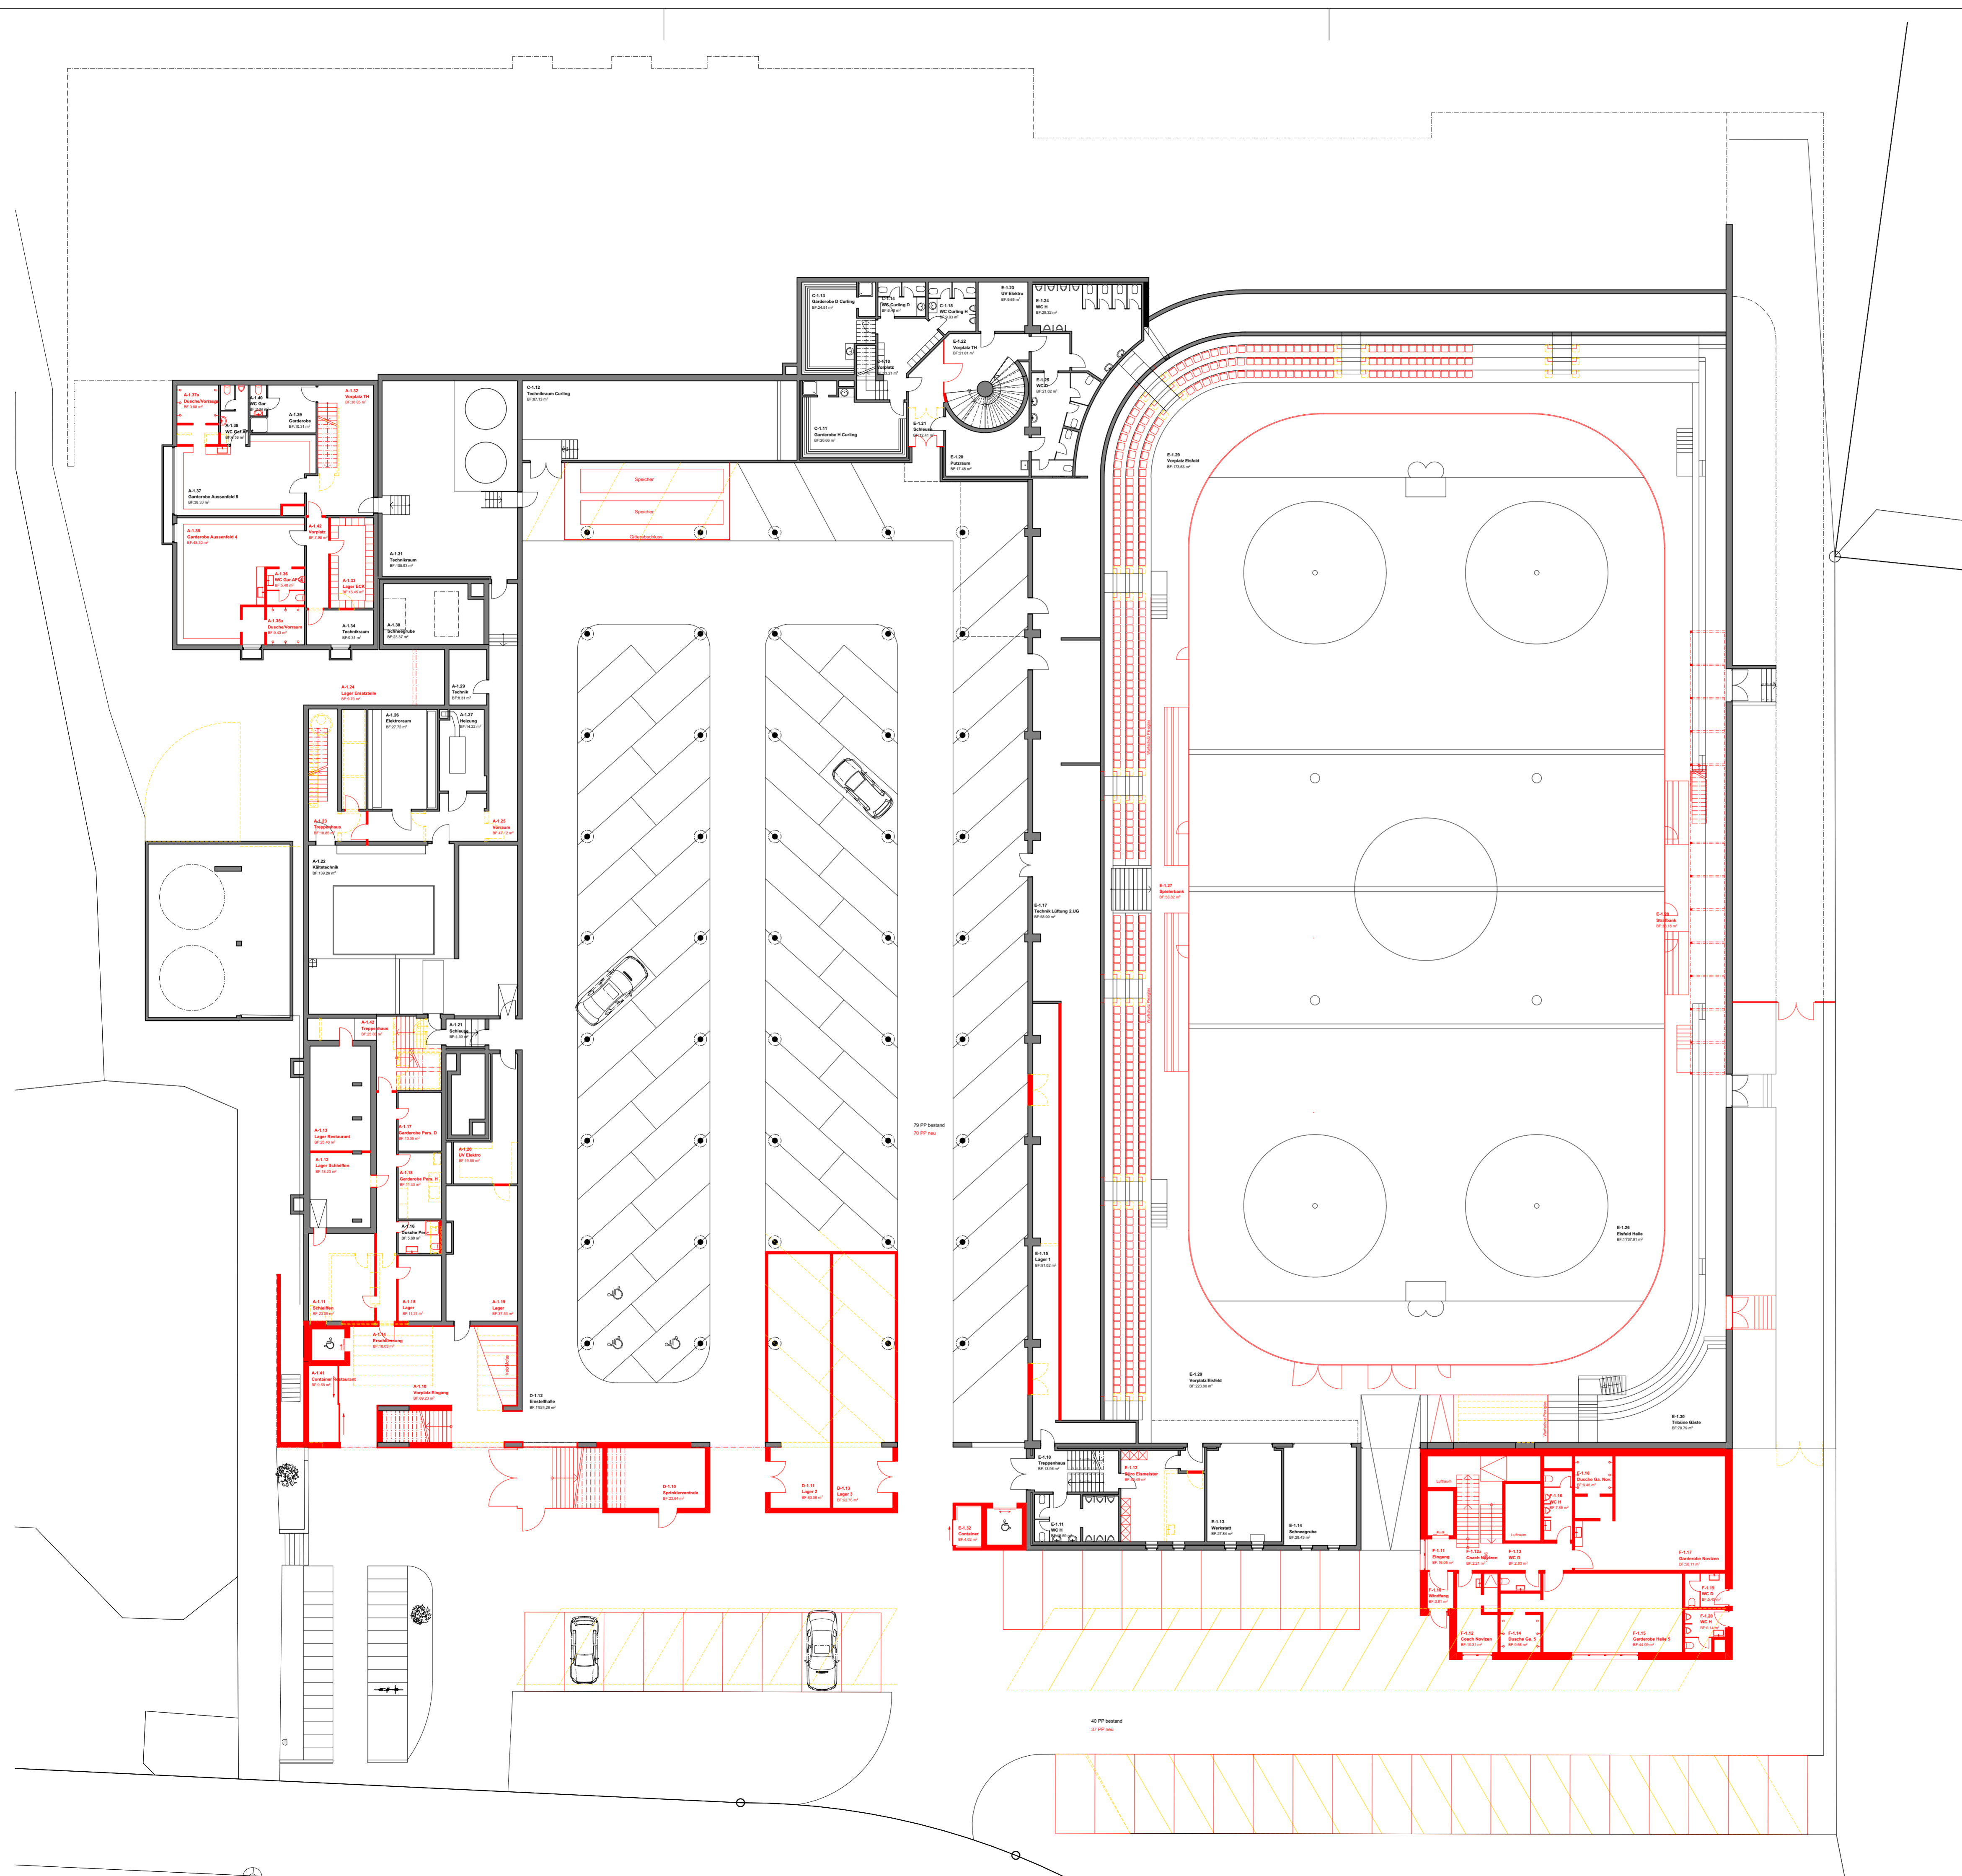

±0.00 = #m ü.M. M.ü.M.

Legende:

- Bestehend
- Neu
- Abbruch

Ort / Datum: Küsnacht,

Die Bauherrschaft:
Der Grundeigentümer:

Die Bauherrschaft:
Der Grundeigentümer:

Der Projektverfasser:
Steinegger Baurealisation GmbH, Firststrasse 3, 8835 Feusisberg

±0.00 = #m ü.M. M.ü.M.

- Legende:**
- Bestehend
 - Neu
 - Abbruch

Ort / Datum: Küssnacht,

Die Bauherrschaft:
Der Grundeigentümer:

Die Bauherrschaft:
Der Grundeigentümer:

Der Projektverfasser:
Steinegger Baurealisation GmbH, Firtstrasse 3, 8835 Feusisberg