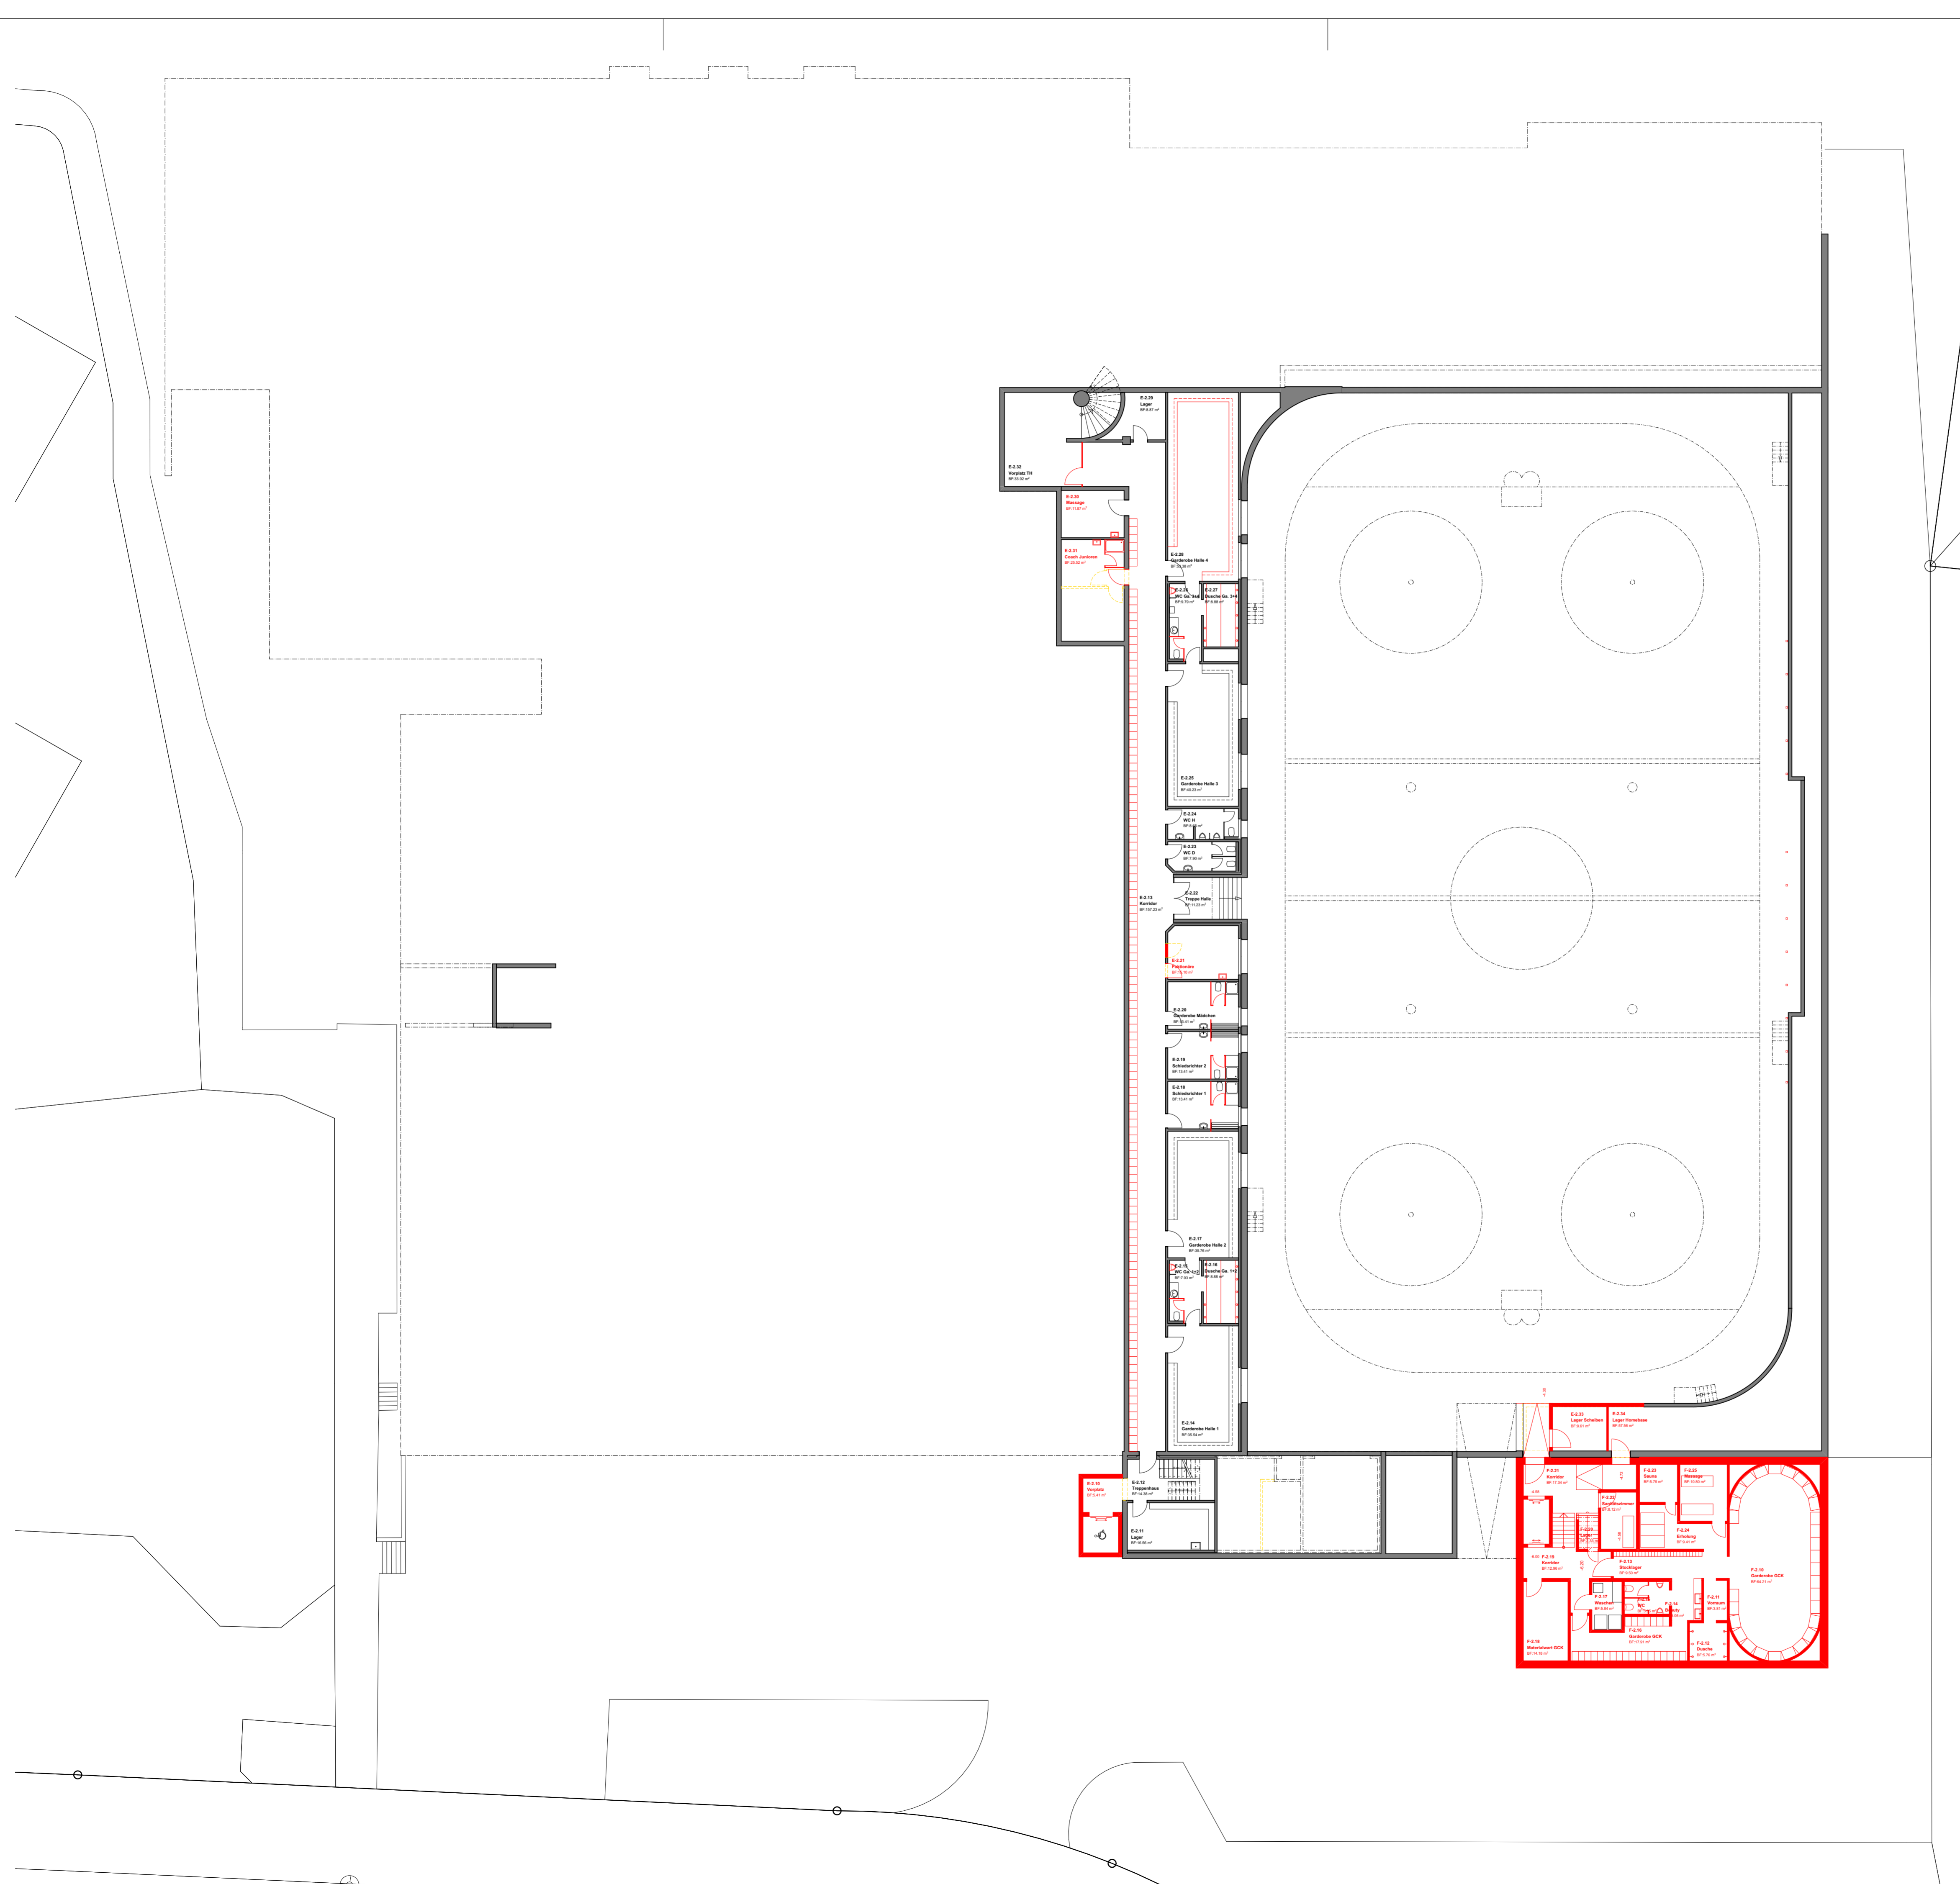

±0.00 = #m ü.M. M.ü.M.

Legende:

- Bestehend
- Neu
- Abbruch

Ort / Datum: Küsnacht,

Die Bauherrschaft:
Der Grundeigentümer:

Die Bauherrschaft:
Der Grundeigentümer:

Der Projektverfasser:
Steinegger Baurealisation GmbH, Firststrasse 3, 8835 Feusisberg