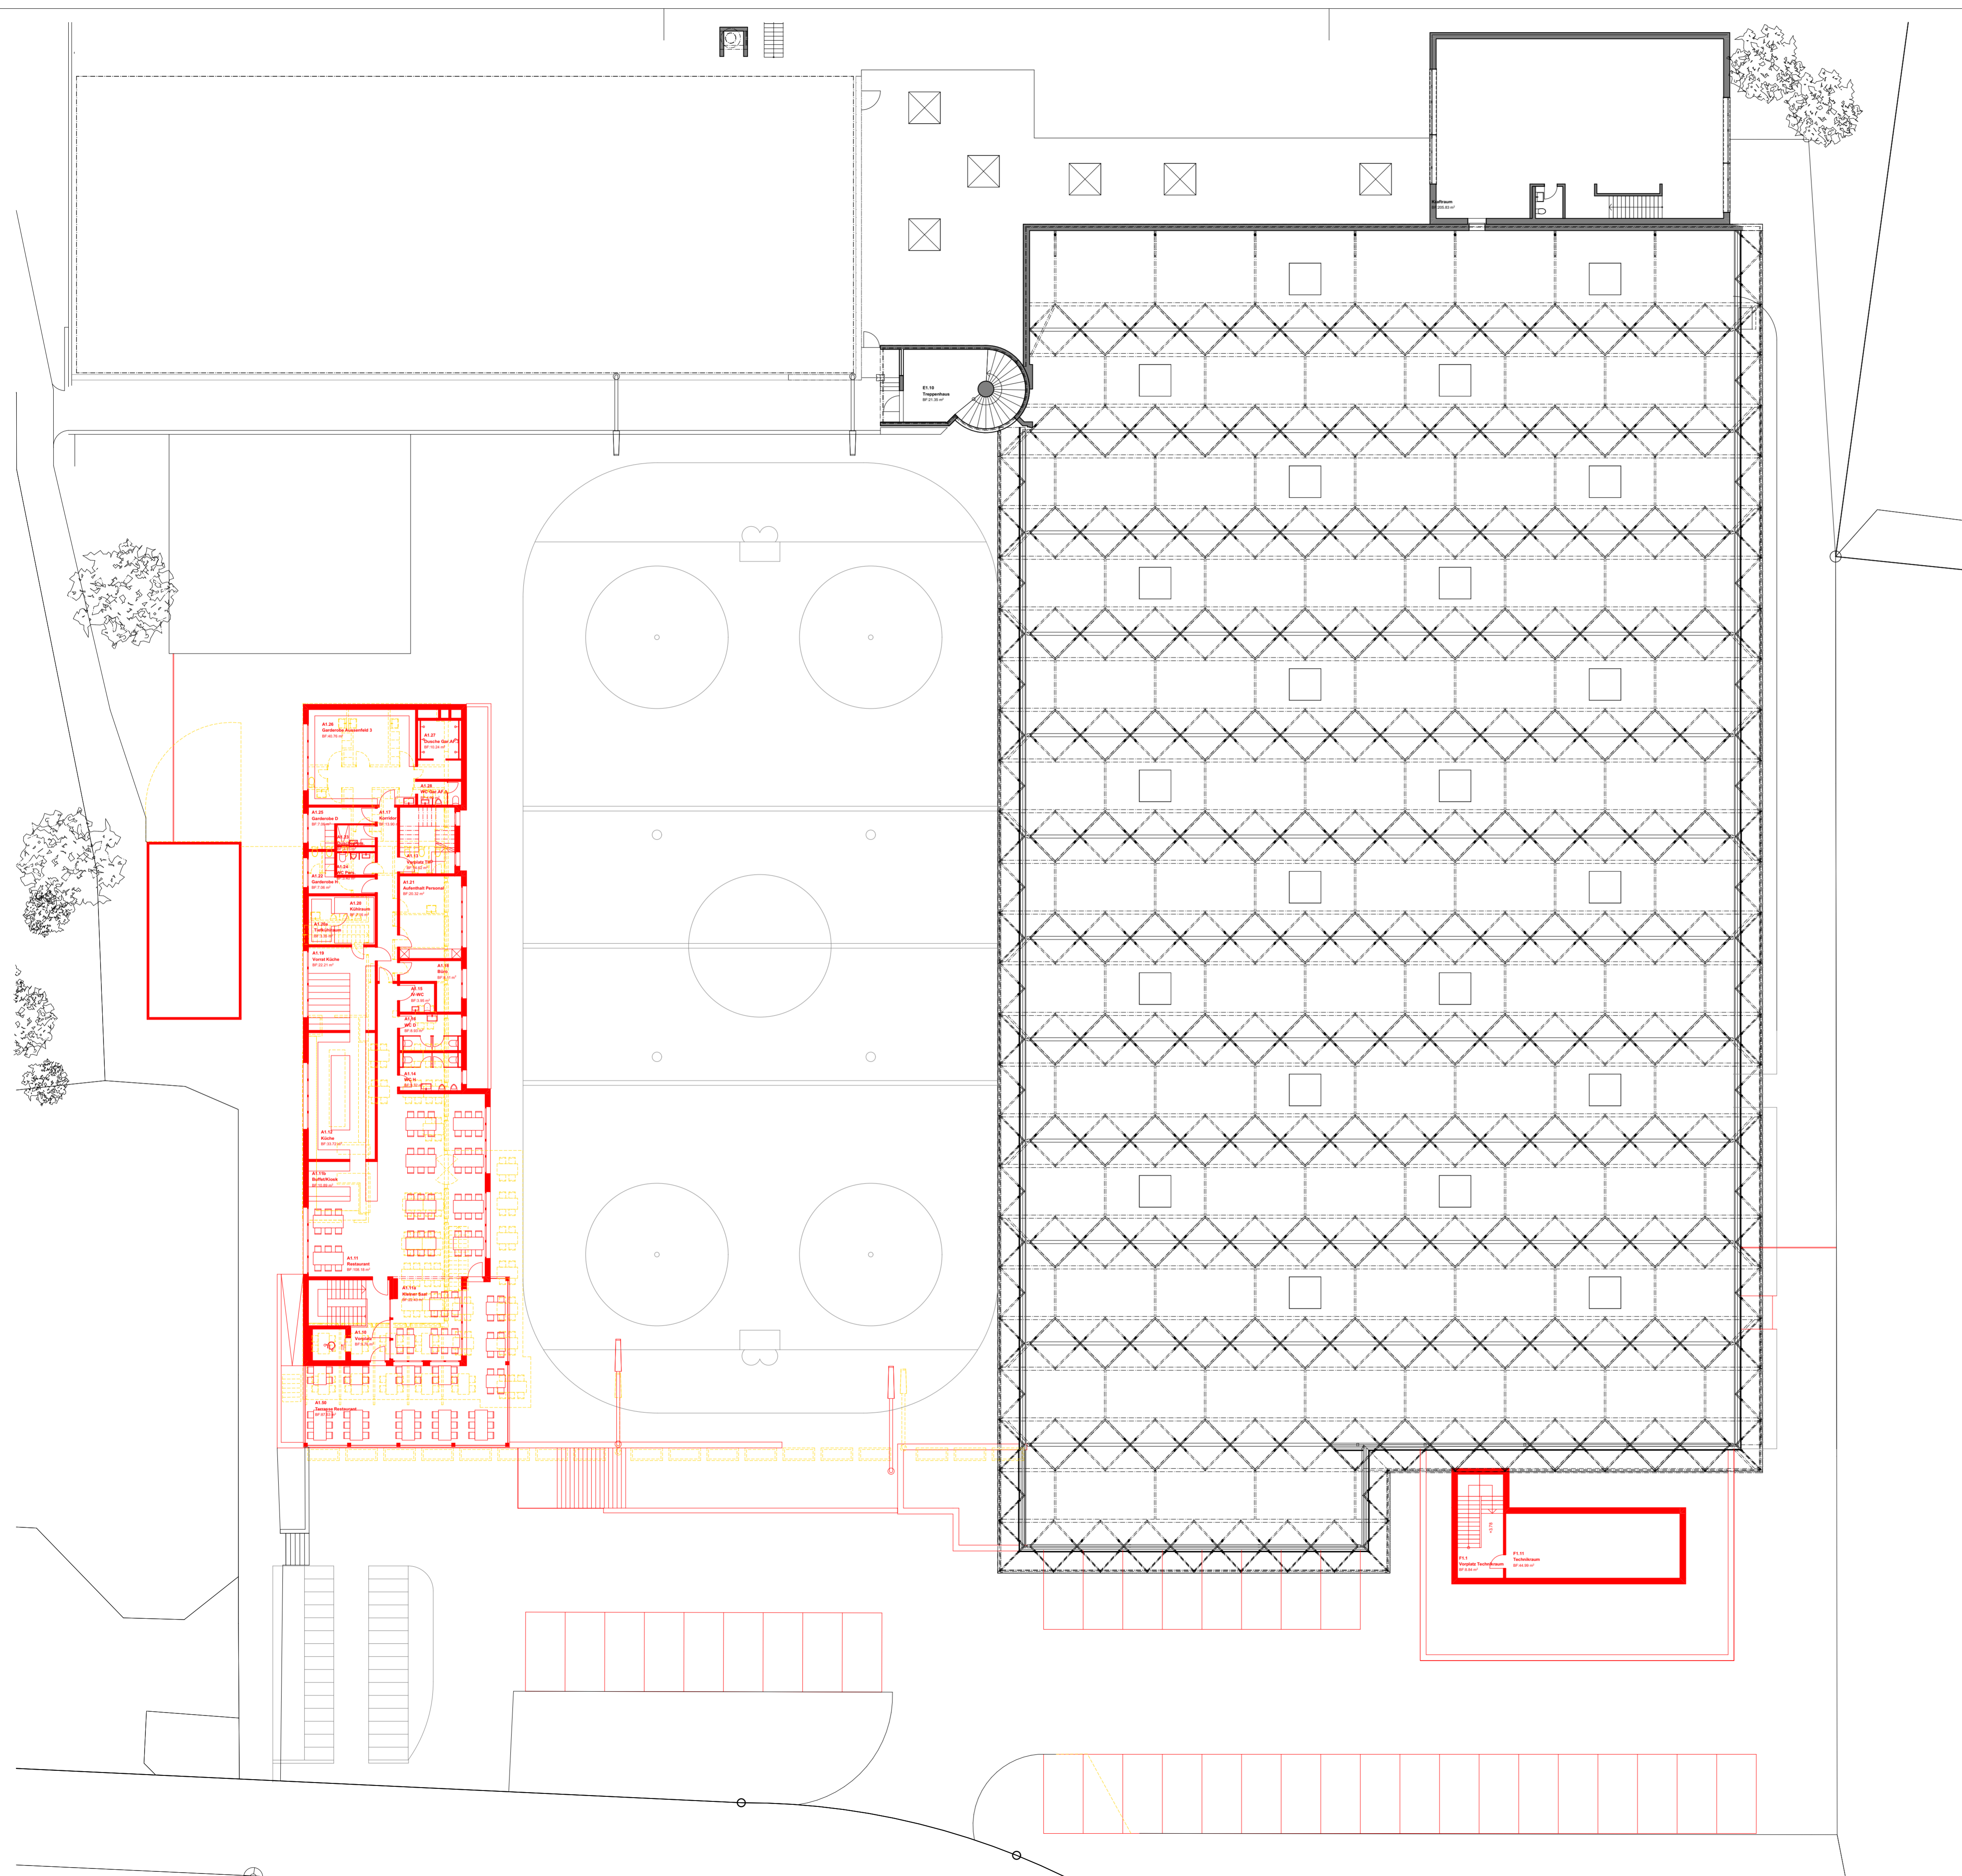

±0.00 = #m ü.M. M.ü.M.

Legende:

- Bestehend
- Neu
- Abbruch

Ort / Datum: Küsnacht,

Die Bauherrschaft:
Der Grundeigentümer:

Die Bauherrschaft:
Der Grundeigentümer:

Der Projektverfasser: Steinegger Baurealisation GmbH, Firststrasse 3, 8835 Feusisberg